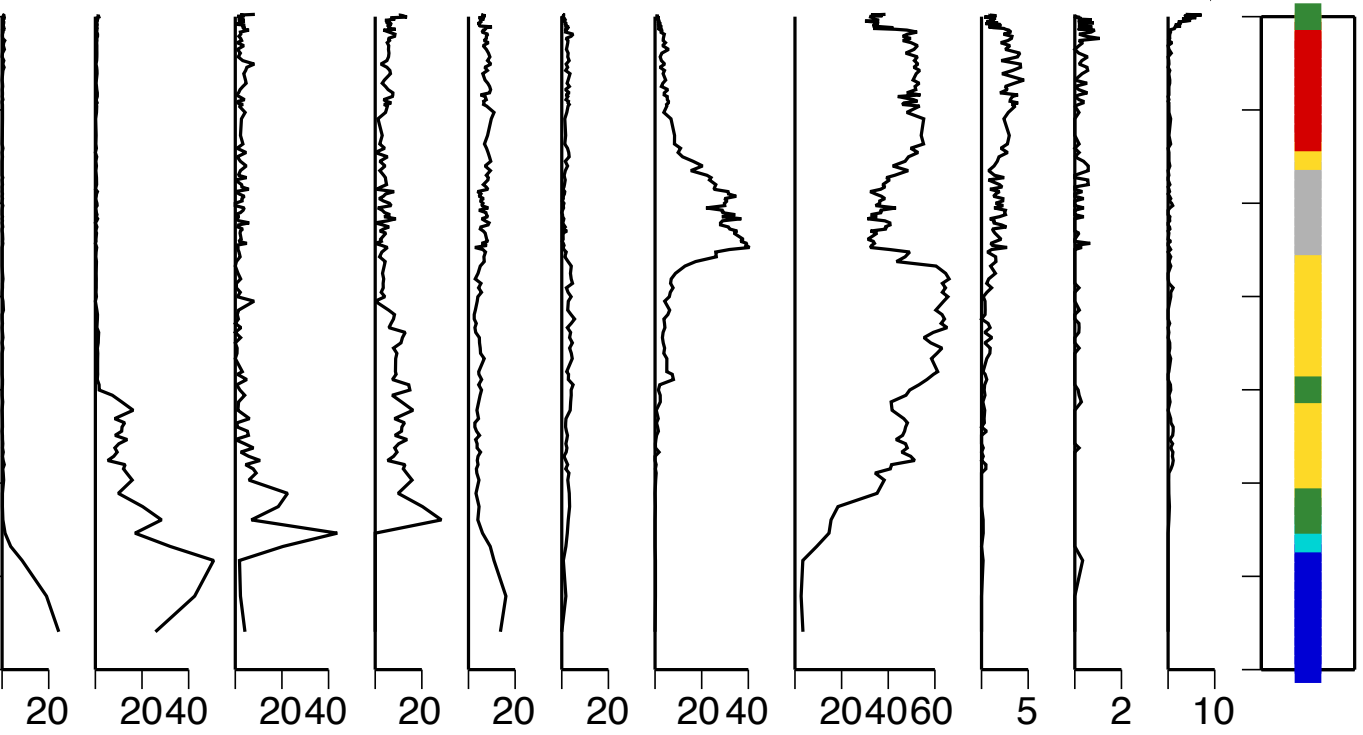

Deep Pond
Falmouth, MA

Picea *Pinus banksiana* *Pinus strobus* *Pinus rigida* *Betula* *Tsuga* *Fagus* *Quercus* *Carya* *Castanea* *Ambrosia* Clusters

- oak-pitch pine
- oak-hickory-chestnut
- oak
- oak-beech
- white pine
- spruce-jack pine